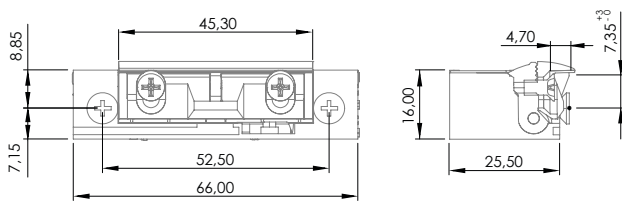

99 AbF

ESPECIFICACIONES INSTALACIÓN INSTALLATION FEATURES

Instalación <i>Installation</i>	Embutir <i>Flush</i>	Profundidad aleta <i>Jaw deep</i>	4,70 mm
Reversible <i>Reversible</i>	Sí <i>Yes</i>	Ajuste aleta flex <i>Flex jaw adjust</i>	+3 -0 mm
Alto <i>High</i>	66 mm	Ciclos testeados <i>Tested cycles</i>	200.000
Ancho <i>Width</i>	16 mm	Rango temperatura trabajo <i>Temperature working range</i>	-25°C/50°C
Profundo <i>Deep</i>	25,50 mm	Resistencia a rotura <i>Breaking resistance</i>	3500 N

PLANO TÉCNICO TECHNICAL DRAW

FUNCIONES FUNCTIONS

Automático <i>Delay action</i>	Sí (Deslizante) <i>Yes (Sliding)</i>
Desbloqueo <i>Unlatching</i>	No <i>No</i>
Microswitch (305) <i>Microswitch (305)</i>	No <i>No</i>
Diodo <i>Diode</i>	Opcional <i>Optional</i>
Varistor <i>Varistor</i>	Opcional <i>Optional</i>