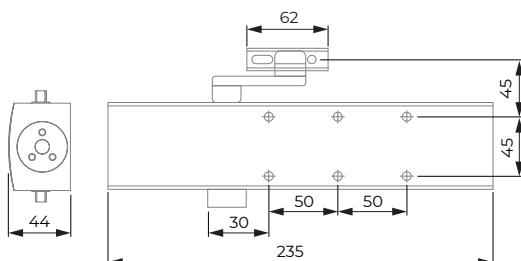

DC3

CIERRAPUERTAS AÉREO OVERHEAD DOOR CLOSER

ESPECIFICACIONES INSTALACIÓN INSTALLATION FEATURES

Reversible <input type="checkbox"/>	Sí Yes	Ajuste* <input type="checkbox"/>	Sí Yes
Fuerza cierre <input type="checkbox"/>	EN 2-5	Antigolpeo apertura <input type="checkbox"/>	No No
Peso puerta <input type="checkbox"/>	25-100 Kg	Retardo de cierre <input type="checkbox"/>	No No
Ancho puerta <input type="checkbox"/>	850-1250 mm	Brazo articulado <input type="checkbox"/>	Sí Yes
Máx. ángulo apertura <input type="checkbox"/>	160°	Guía deslizante <input type="checkbox"/>	Opcional Optional
Valido para puertas RF <input type="checkbox"/>	Sí Yes	Retención <input type="checkbox"/>	Opcional Optional
		Ciclos testados <input type="checkbox"/>	500.000

* Velocidad de cierre y golpe final.
Closing speed and latching.

PLANO TÉCNICO TECHNICAL DRAW

Plata
Silver

Negro
Black

Blanco
White

BRAZO ARTICULADO
STAY ARM

GUÍA DESLIZANTE
SLIDING GUIDE

EN 1154:1996 + A1:2002-12 + AC:2006-06