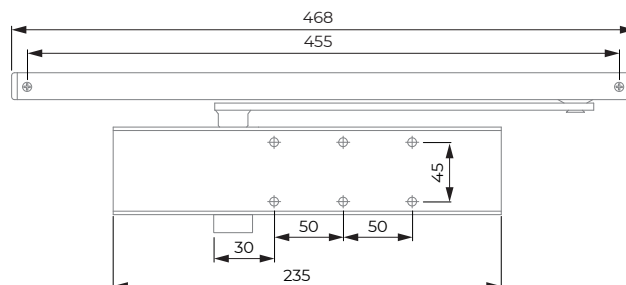

DC3

CIERRAPUERTAS AÉREO OVERHEAD DOOR CLOSER

ESPECIFICACIONES INSTALACIÓN INSTALLATION FEATURES

Reversible <input type="checkbox"/>	Sí Yes	Ajuste* <input type="checkbox"/>	Sí Yes
Fuerza cierre <input type="checkbox"/>	EN 2-5	Antigolpeo apertura <input type="checkbox"/>	No No
Peso puerta <input type="checkbox"/>	25-100 Kg	Retardo de cierre <input type="checkbox"/>	No No
Ancho puerta <input type="checkbox"/>	850-1250 mm	Brazo articulado <input type="checkbox"/>	Sí Yes
Máx. ángulo apertura <input type="checkbox"/>	160°	Guía deslizante <input type="checkbox"/>	Opcional Optional
Valido para puertas RF <input type="checkbox"/>	Sí Yes	Retención <input type="checkbox"/>	Opcional Optional
		Ciclos testados <input type="checkbox"/>	500.000

* Velocidad de cierre y golpe final.
Closing speed and latching.

PLANO TÉCNICO TECHNICAL DRAW

Plata
Silver

Negro
Black

Blanco
White

BRAZO ARTICULADO
STAY ARM

GUÍA DESLIZANTE
SLIDING GUIDE

EN 1154:1996 + A1:2002-12 + AC:2006-06