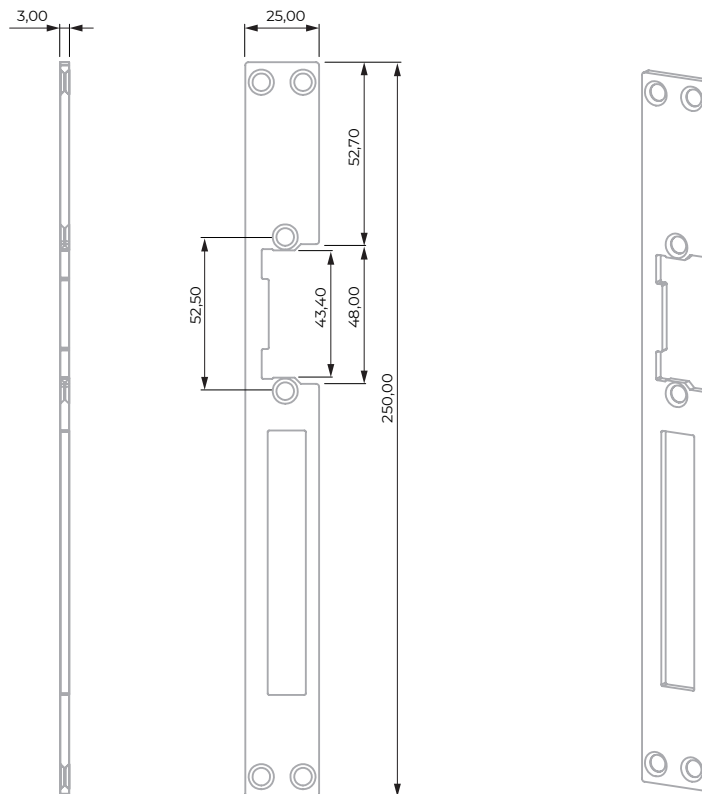

FP23 (L)

ESPECIFICACIONES INSTALACIÓN INSTALLATION FEATURES

Largo <i>Length</i>	_____	250 mm
Ancho <i>Width</i>	_____	25 mm
Profundo <i>Depth</i>	_____	3 mm
Espesor pletina <i>Sheet thickness</i>	_____	3 mm

Reversible <i>Reversible</i>	_____	Sí Yes
Simétrica <i>Simmetrical</i>	_____	No No
Calado cerrojo <i>Latch hole</i>	_____	91x13mm

PLANO TÉCNICO TECHNICAL DRAW

Acero Inoxidable <i>Stainless steel</i>	
Pintura (Negro) <i>Paint (Black)</i>	
Pintura (Gris) <i>Paint (Grey)</i>	
Zincada <i>Zinc</i>	
Latón <i>Brass</i>	
Cromado (metálico) <i>Chromed (metallic)</i>	