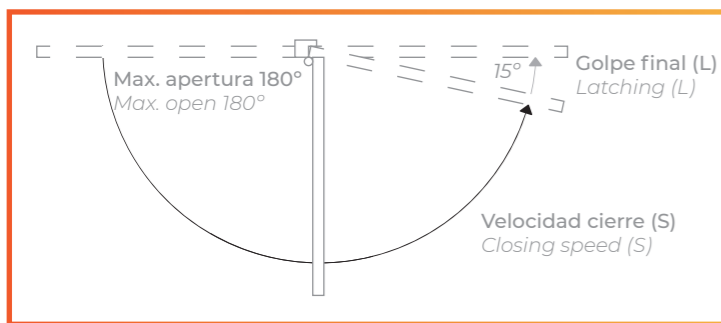

Medidas máximas
Maximum dimensions

Para puertas interiores
For interior doors

Para puertas exteriores no sometidas a viento o corrientes de aire.
For exterior doors not subjected to wind or draught.

GRÁFICO DE FUNCIONAMIENTO
WORKING GRAPHIC

INSTALACIÓN ESTÁNDAR (LADO BISAGRAS) CUERPO PUERTA Y GUÍA EN MARCO (MANO DERECHA)
STANDARD INSTALLATION (HINGES SIDE) BODY ON DOOR AND SLIDING ARM IN DOOR FRAME (RIGHT HAND)

GRÁFICO DE FUNCIONAMIENTO
WORKING GRAPHIC

INSTALACIÓN ESTÁNDAR (LADO BISAGRAS) CUERPO PUERTA Y GUÍA EN MARCO (MANO IZQUIERDA)
INVERSE INSTALLATION (HINGES OPPOSITE SIDE - BODY ON DOOR FRAME AND ARM IN DOOR)