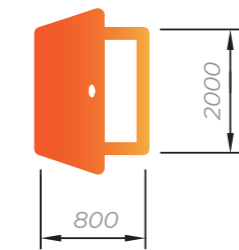

Medidas máximas
Maximum dimensions

Para puertas interiores
For interior doors

Para puertas exteriores no sometidas a viento o corrientes de aire.
For exterior doors not subjected to wind or draught.

GRÁFICO DE FUNCIONAMIENTO
WORKING GRAPHIC

INSTALACIÓN ESTÁNDAR (LADO BISAGRAS) CUERPO PUERTA Y GUÍA EN MARCO (MANO DERECHA)
STANDARD INSTALLATION (HINGES SIDE) BODY ON DOOR AND SLIDING ARM IN DOOR FRAME (RIGHT HAND)

GRÁFICO DE FUNCIONAMIENTO
WORKING GRAPHIC