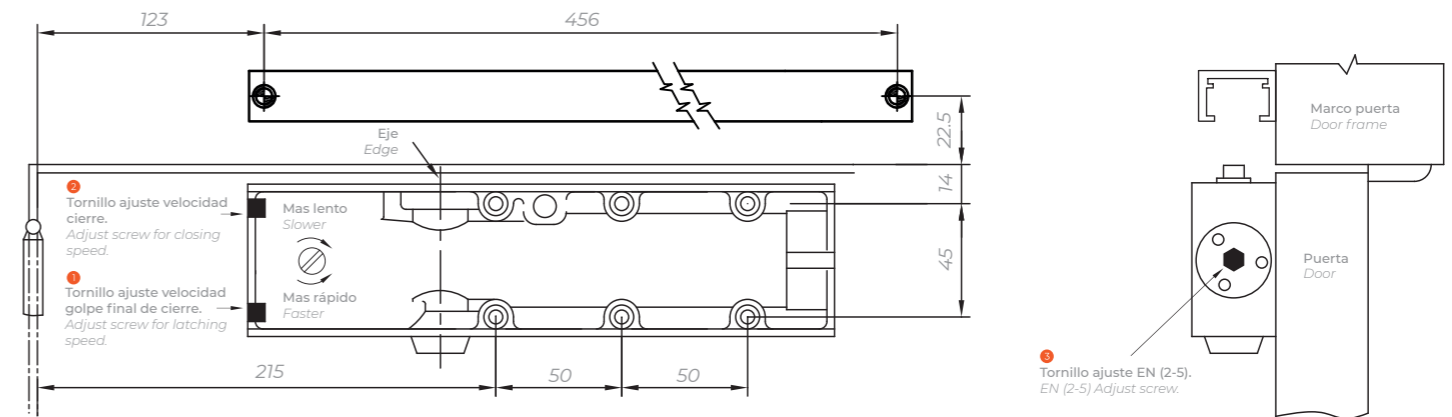

INSTALACIÓN ESTÁNDAR (LADO BISAGRAS) CUERPO PUERTA Y GUÍA EN MARCO (MANO DERECHA)
STANDARD INSTALLATION (HINGES SIDE) BODY ON DOOR AND SLIDING ARM IN DOOR FRAME (RIGHT HAND)

GRÁFICO DE FUNCIONAMIENTO
WORKING GRAPHIC

INSTALACIÓN ESTÁNDAR (LADO BISAGRAS) CUERPO PUERTA Y GUÍA EN MARCO (MANO IZQUIERDA)
INVERSE INSTALLATION (HINGES OPPOSITE SIDE - BODY ON DOOR FRAME AND ARM IN DOOR)