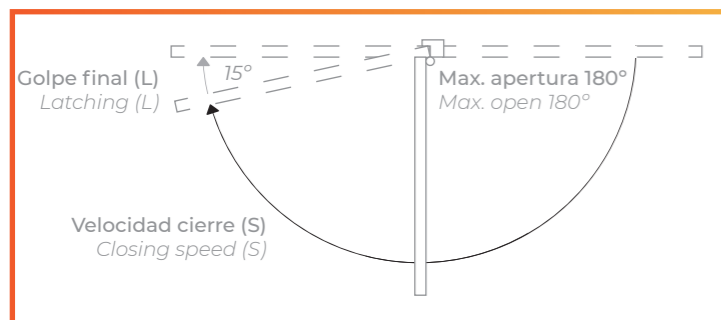

INSTALACIÓN ESTÁNDAR (LADO BISAGRAS) CUERPO PUERTA Y GUÍA EN MARCO (MANO DERECHA)
STANDARD INSTALLATION (HINGES SIDE) BODY ON DOOR AND SLIDING ARM IN DOOR FRAME (RIGHT HAND)

GRÁFICO DE FUNCIONAMIENTO
WORKING GRAPHIC

INSTALACIÓN ESTÁNDAR (LADO BISAGRAS) CUERPO PUERTA Y GUÍA EN MARCO (MANO IZQUIERDA)
INVERSE INSTALLATION (HINGES OPPOSITE SIDE - BODY ON DOOR FRAME AND ARM IN DOOR)