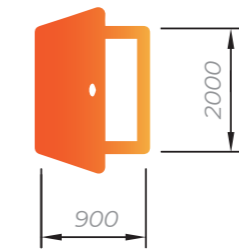

Medidas máximas
Maximum dimensions

Para puertas interiores
For interior doors

Para puertas exteriores no sometidas a viento o corrientes de aire.
For exterior doors not subjected to wind or draught.

GRÁFICO DE FUNCIONAMIENTO
WORKING GRAPHIC

INSTALACIÓN ESTÁNDAR (LADO BISAGRAS) CUERPO PUERTA Y GUÍA EN MARCO (MANO DERECHA)
STANDARD INSTALLATION (HINGES SIDE) BODY ON DOOR AND SLIDING ARM IN DOOR FRAME (RIGHT HAND)

GRÁFICO DE FUNCIONAMIENTO
WORKING GRAPHIC